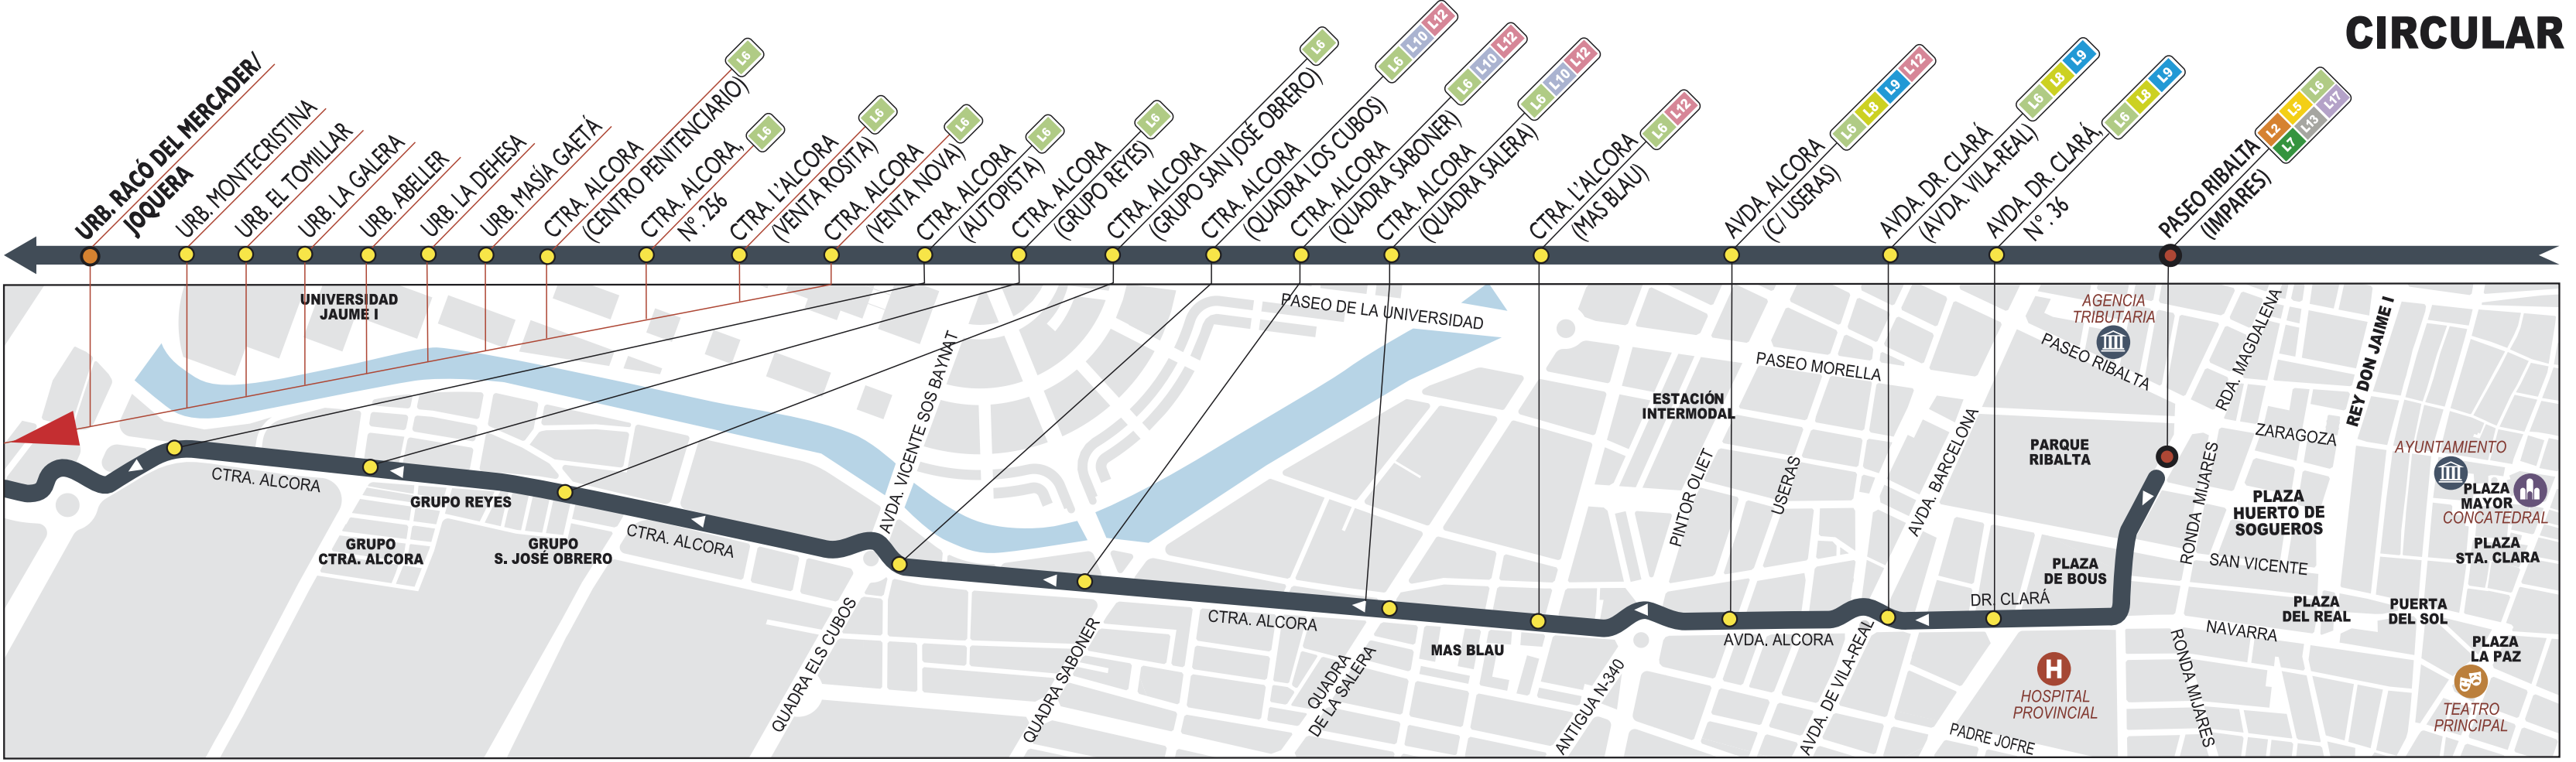

# L19 LA JOQUERA/RACÓ DEL MERCADER - PASEO RIBALTA (impares). CIRCULAR

**TARIFAS VIGENTES Y CONDICIONES ESPECIALES:**

CONSULTE EL CUADRO TARIFARIO Y LAS CONDICIONES ESPECIALES DE USO VISITANDO NUESTRA PÁGINA WEB EN LA SECCION "TARIFAS, PRECIOS Y BONOS"

## DE LUNES A DOMINGO:

- Salidas de la Joquera / Racó del Mercader: 7:00 - 8:00 - 9:00 - 10:00 - 11:00 - 12:00 - 13:00 - 14:00 - 15:00 - 16:00 - 17:00 - 18:00 - 19:00 - 20:00 - 21:00.

● Usted se encuentra aquí.

## CIRCULAR