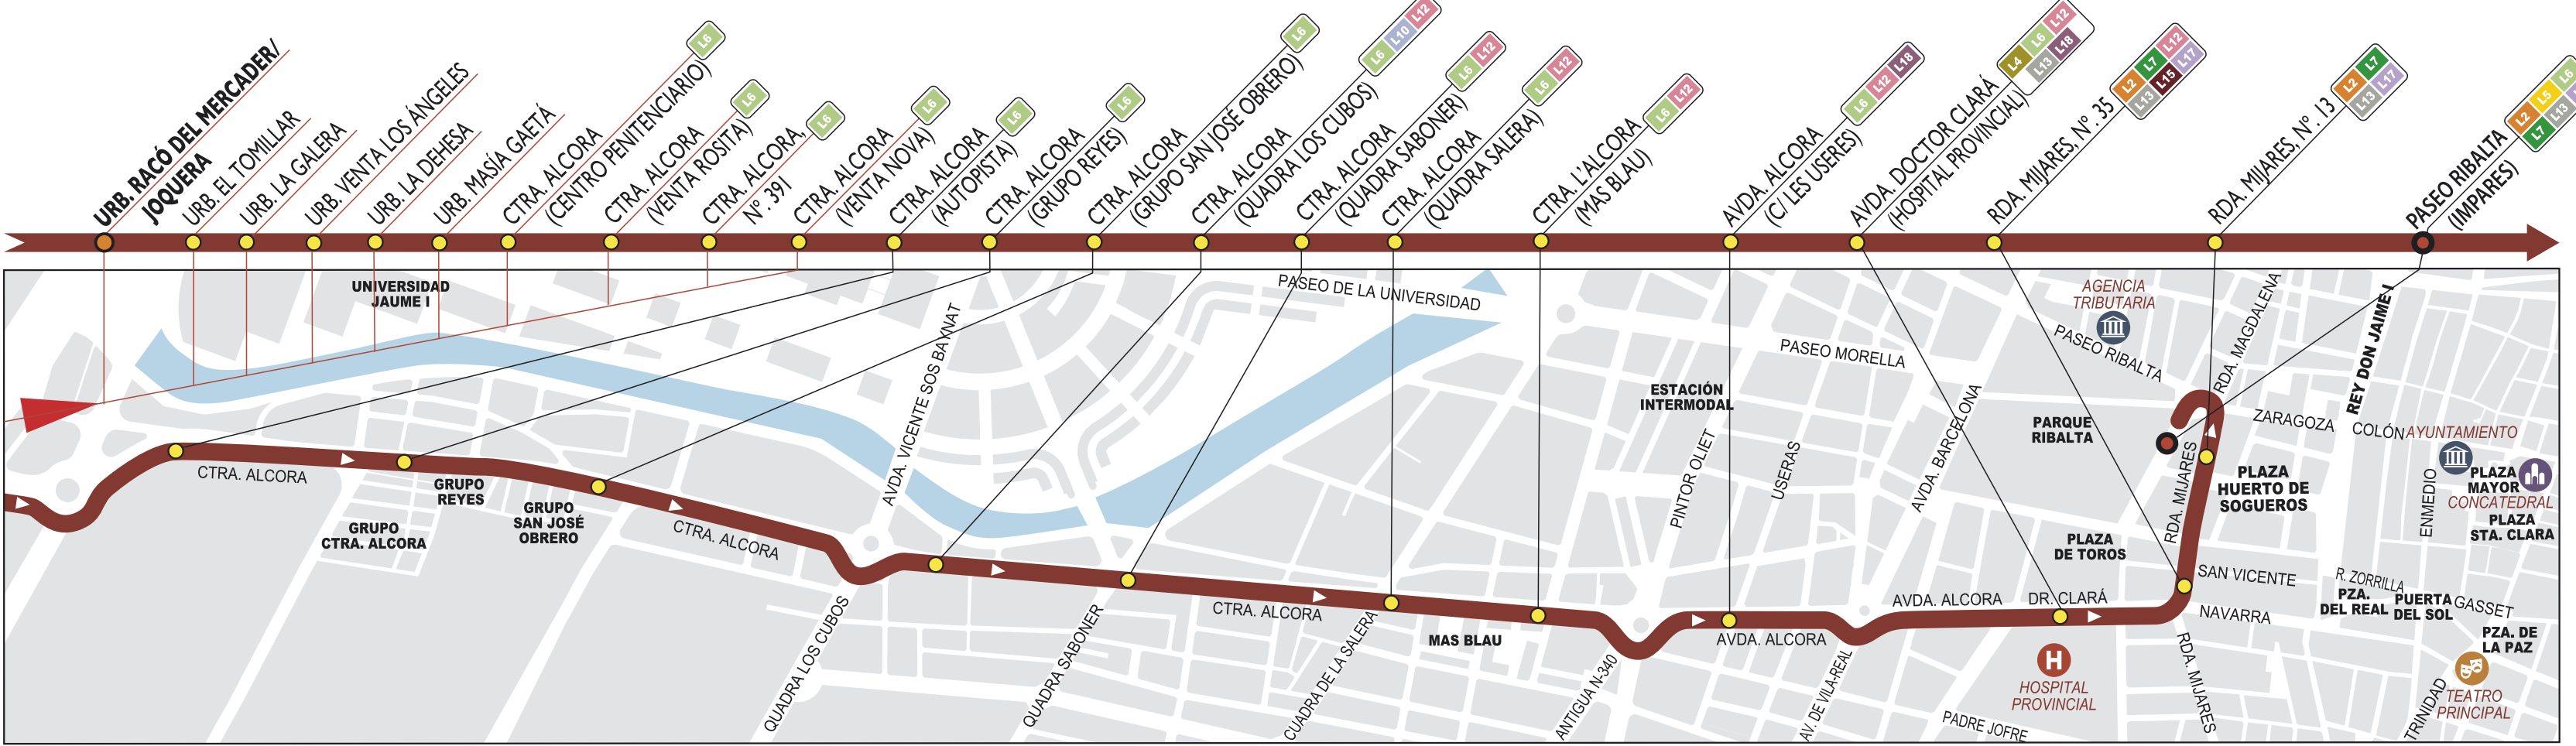

# L19 LA JOQUERA/RACÓ DEL MERCADER - PASEO RIBALTA (impares). CIRCULAR

**TARIFAS VIGENTES Y CONDICIONES ESPECIALES:**

CONSULTE EL CUADRO TARIFARIO Y LAS CONDICIONES ESPECIALES DE USO VISITANDO NUESTRA PÁGINA WEB EN LA SECCION "TARIFAS, PRECIOS Y BONOS"

Para más información, visite nuestra página web: [www.tucs.es](http://www.tucs.es)

**L19** HORARIO L19 (horario aproximado)

## DE LUNES A DOMINGO:

- Salidas de la Joquera / Racó del Mercader: 7:00 - 8:00 - 9:00 - 10:00 - 11:00 - 12:00 - 13:00 - 14:00 - 15:00 - 16:00 - 17:00 - 18:00 - 19:00 - 20:00 - 21:00.

● Usted se encuentra aquí.

## CIRCULAR