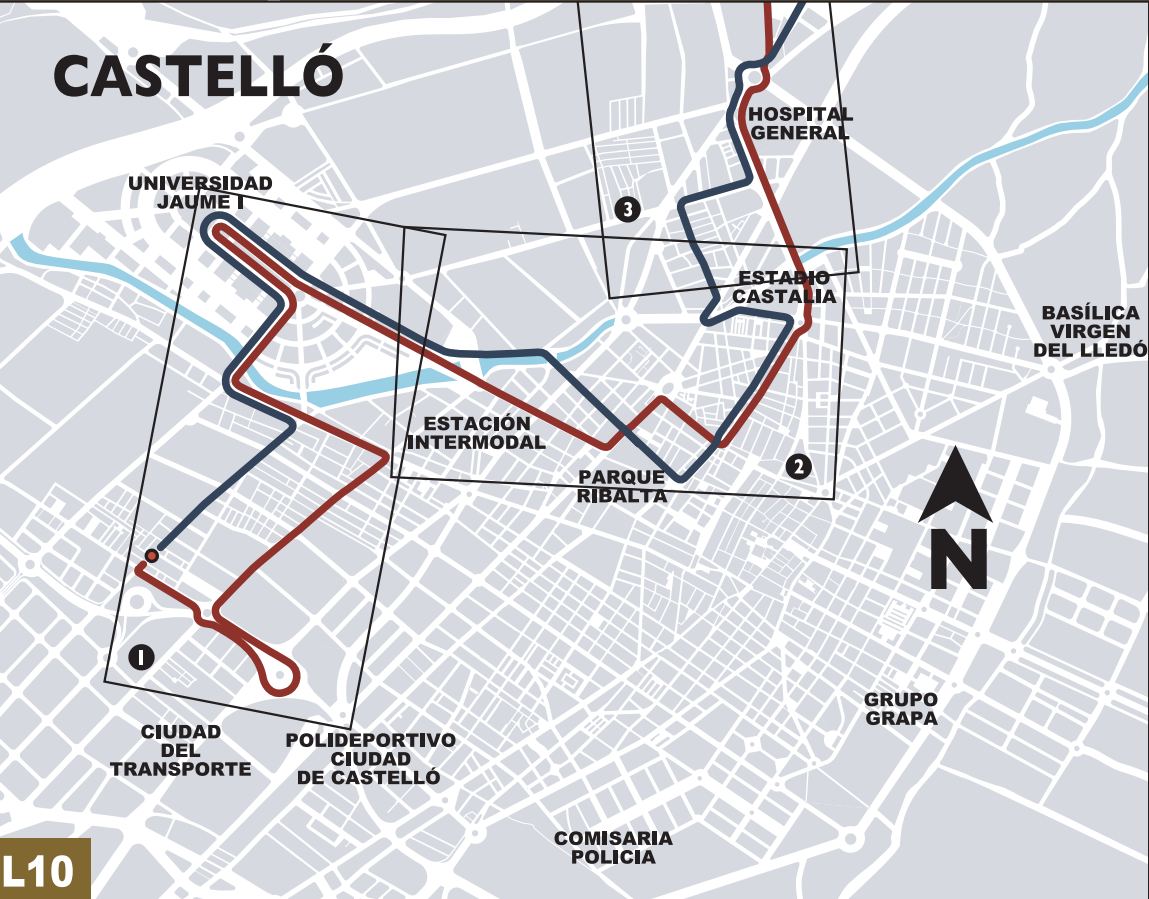

L10 TETUAN / CDAD. DEPORTIVA (CHENCHO) - UJI - GRUPO SAN LLORENZO

TARIFAS VIGENTES Y CONDICIONES ESPECIALES:

CONSULTE EL CUADRO TARIFARIO Y LAS CONDICIONES ESPECIALES DE USO VISITANDO NUESTRA PÁGINA WEB EN LA SECCION "TARIFAS, PRECIOS Y BONOS"

Para más información, visite nuestra página web: www.tucs.es

HORARIO L10 (horario aproximado)

1. **DE LUNES A VIERNES:**
2. Salidas Tetuan/Cdad. Deportiva (Chencho): 7:00 - 7:20 - 7:40 - 8:00 - 8:20 - 8:40 - 9:00 - 9:20 - 9:40 - 10:00 - 10:20 - 10:40 - 11:00 - 11:20 - 11:40 - 12:00 - 12:20 - 12:40 - 13:00 - 13:20 - 13:40 - 14:00 - 14:20 - 14:40 - 15:00 - 15:20 - 15:40 - 16:00 - 16:20 - 16:40 - 17:00 - 17:20 - 17:40 - 18:00 - 18:20 - 18:40 - 19:00 - 19:20 - 19:40 - 20:00 - 20:20 - 20:40 - 21:00 - 21:20 - 21:40 - 22:00 - 22:20.
   - Salidas San Lorenzo: 7:00 - 7:20 - 7:40 - 8:00 - 8:20 - 8:40 - 9:00 - 9:20 - 9:40 - 10:00 - 10:20 - 10:40 - 11:00 - 11:20 - 11:40 - 12:00 - 12:20 - 12:40 - 13:00 - 13:20 - 13:40 - 14:00 - 14:20 - 14:40 - 15:00 - 15:20 - 15:40 - 16:00 - 16:20 - 16:40 - 17:00 - 17:20 - 17:40 - 18:00 - 18:20 - 18:40 - 19:00 - 19:20 - 19:40 - 20:00 - 20:20 - 20:40 - 21:00 - 21:20 - 21:40 - 22:00 - 22:20.
3. **SÁBADOS / DE ENERO A JUNIO Y DE SEPTIEMBRE A DICIEMBRE:**
4. Salidas Tetuan/Ciudad Deportiva (Chencho): 7:00 - 7:30 - 8:00 - 8:30* - 9:00 - 9:30 - 10:00 - 10:30 - 11:00 - 11:30 - 12:00 - 12:30 - 13:00 - 13:30 - 14:00 - 14:30 - 15:00 - 15:30 - 16:00 - 16:30 - 17:00 - 17:30 - 18:00 - 18:30 - 19:00 - 19:30 - 20:00 - 20:30 - 21:00 - 21:30 - 22:00 - 22:30.
   - (*) A partir de las 8:30 salidas desde Ciudad Deportiva (Chencho).
   - Salidas San Lorenzo: 7:15 - 7:45 - 8:15 - 8:45 - 9:15 - 9:45 - 10:15 - 10:45 - 11:15 - 11:45 - 12:15 - 12:45 - 13:15 - 13:45 - 14:15 - 14:45 - 15:15 - 15:45 - 16:15 - 16:45 - 17:15 - 17:45 - 18:15 - 18:45 - 19:15 - 19:45 - 20:15 - 20:45 - 21:15 - 21:45 - 22:15.
5. **SÁBADOS JULIO Y AGOSTO:**
6. Salidas Tetuan/Ciudad Deportiva (Chencho): 7:00 - 7:40 - 8:20 - 9:00 - 9:40 - 10:20 - 11:00 - 11:40 - 12:20 - 13:00 - 13:40 - 14:20 - 15:00 - 15:40 - 16:20 - 17:00 - 17:40 - 18:20 - 19:00 - 19:40 - 20:20 - 21:00 - 21:40 - 22:20.
   - Salidas San Llorenzo: 7:00 - 7:40 - 8:20 - 9:00 - 9:40 - 10:20 - 11:00 - 11:40 - 12:20 - 13:00 - 13:40 - 14:20 - 15:00 - 15:40 - 16:20 - 17:00 - 17:40 - 18:20 - 19:00 - 19:40 - 20:20 - 21:00 - 21:40 - 22:20.
7. **DOMINGOS Y FESTIVOS:**
8. Salidas Tetuan: 7:00 - 8:00* - 9:00 - 10:00 - 11:00 - 12:00 - 13:00 - 14:00 - 15:00 - 16:00 - 17:00 - 18:00 - 19:00 - 20:00 - 21:00 - 22:00.
   - (*) Solo domingos a partir de las 8:00 salidas desde Ciudad Deportiva (Chencho).
   - Salidas San Llorenzo: 7:30 - 8:30 - 9:30 - 10:30 - 11:30 - 12:30 - 13:30 - 14:30 - 15:30 - 16:30 - 17:30 - 18:30 - 19:30 - 20:30 - 21:30.