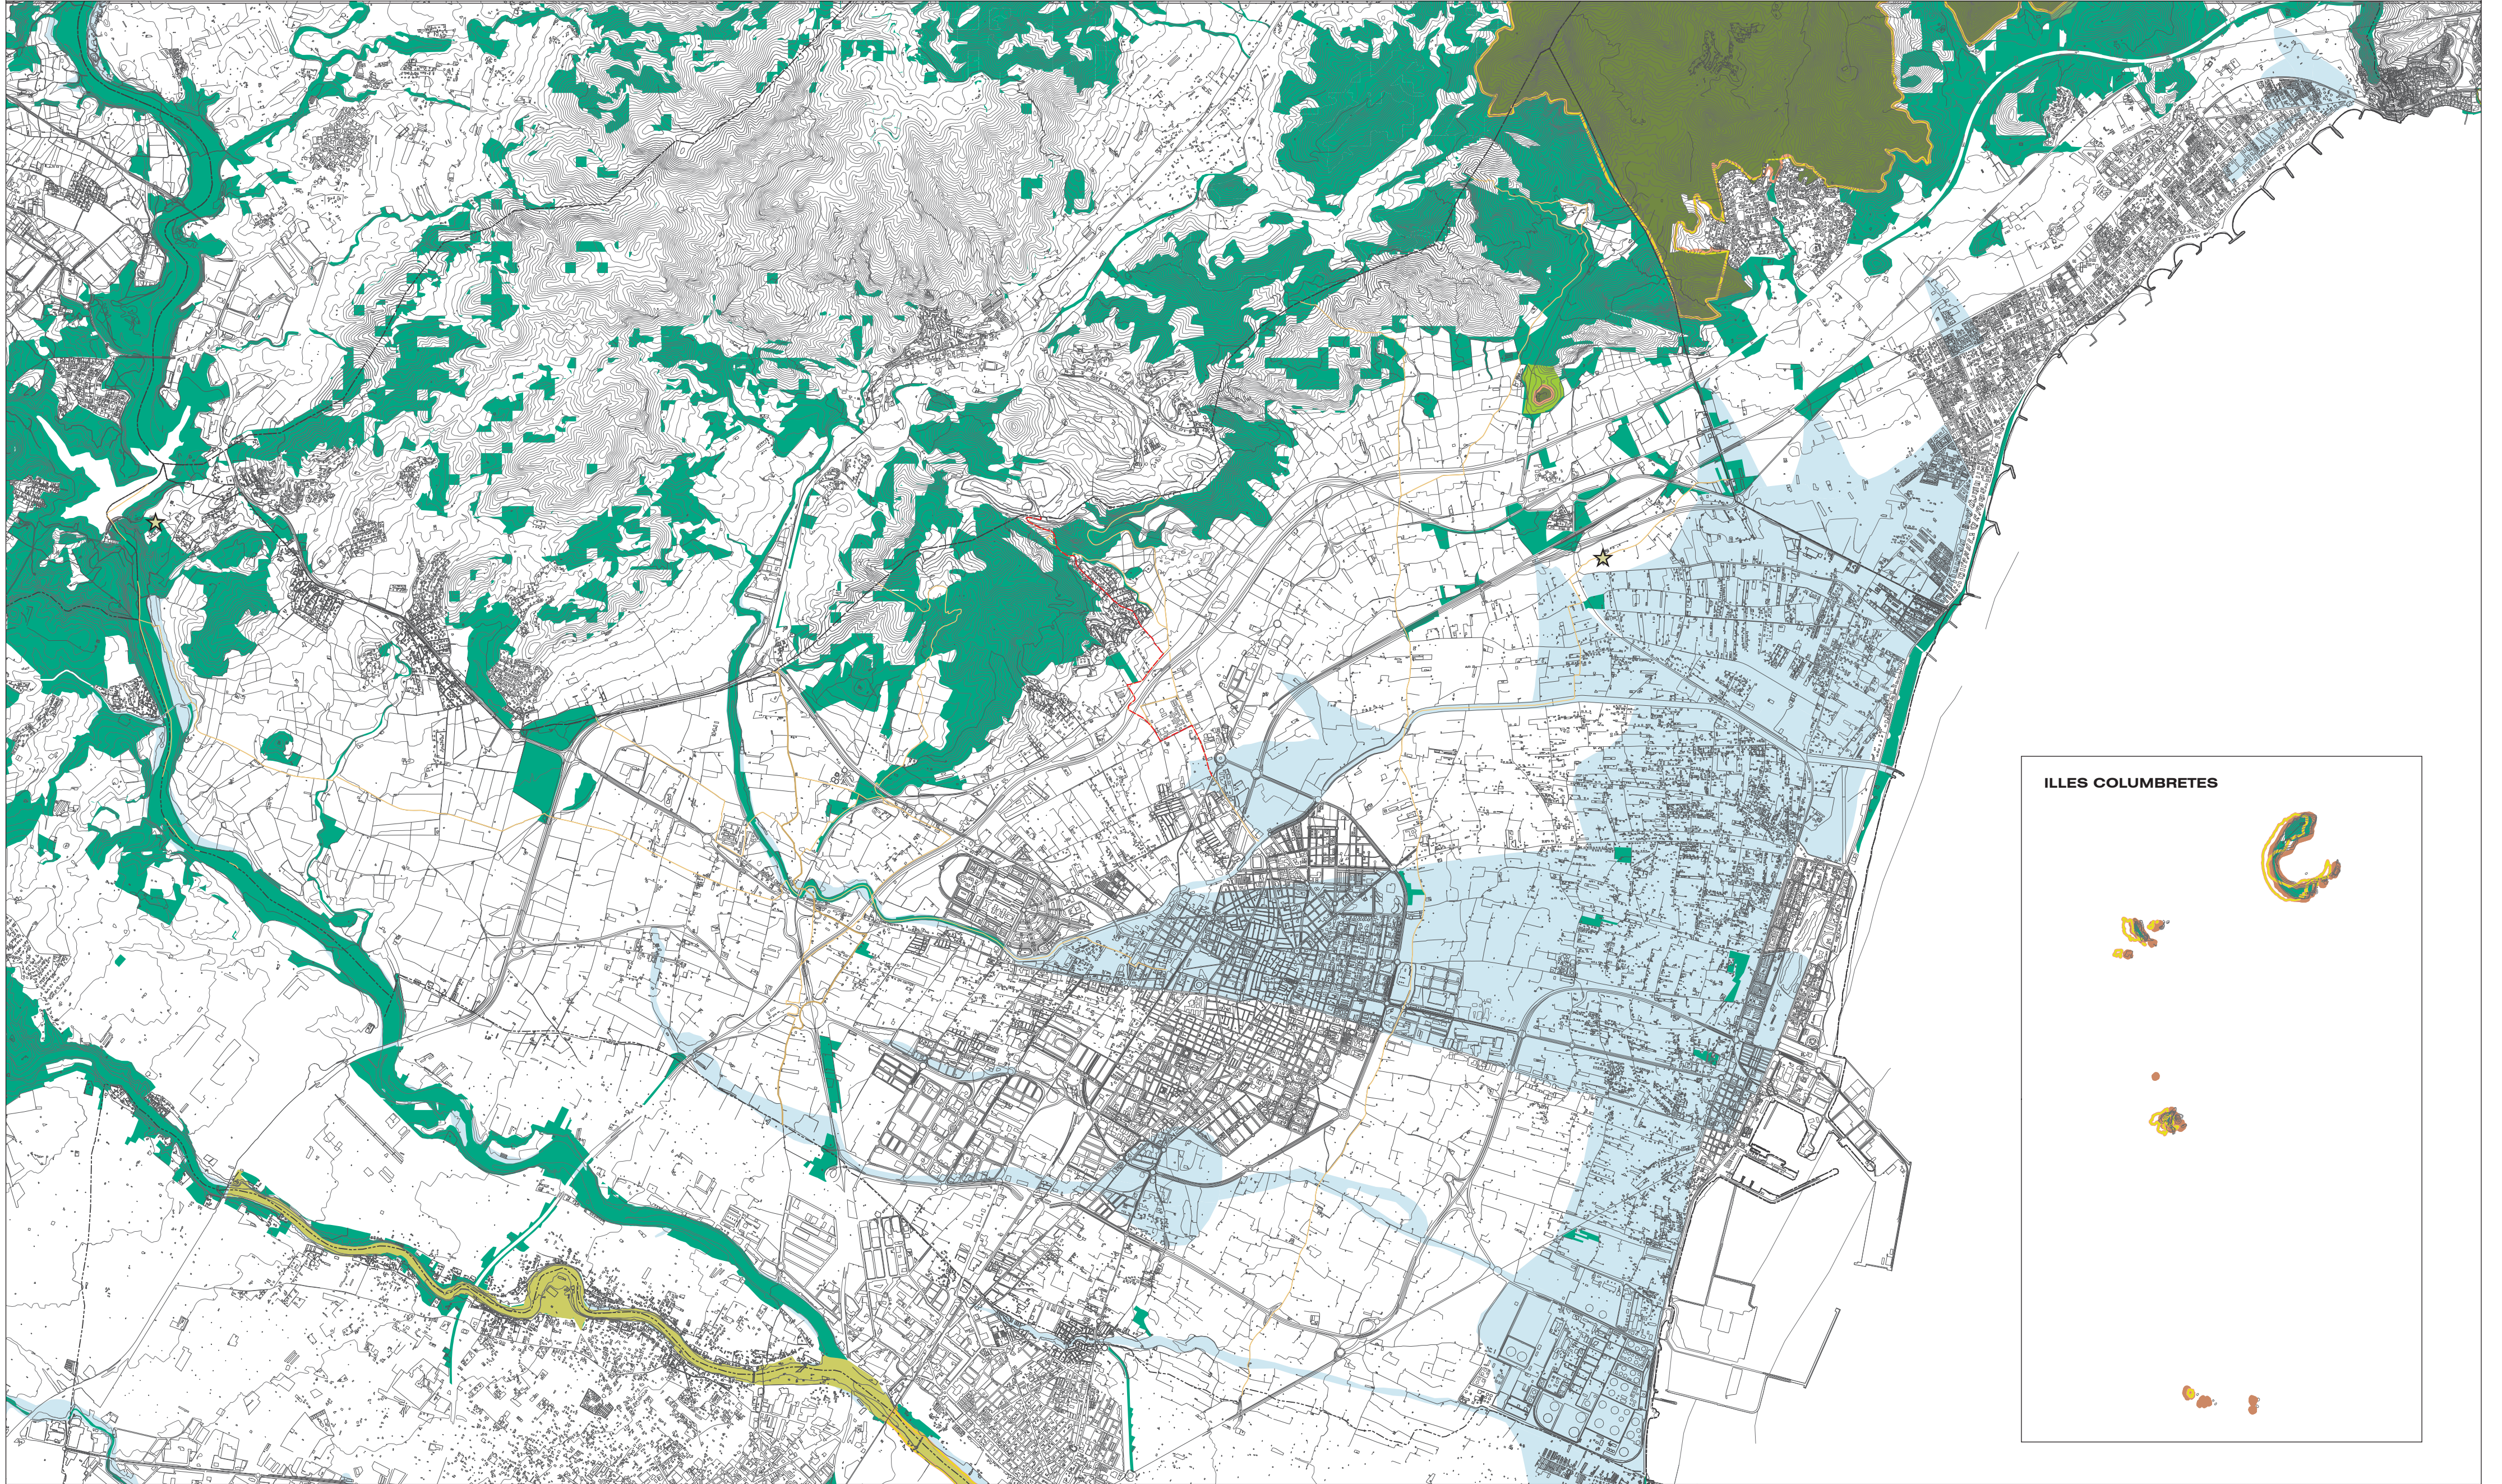

LEYENDA INFRAESTRUCTURA VERDE

★ Cuevas

--- Senderos

— Via Augusta

LICs

ZEPIM

paisajes_protegidos

PATFOR

patricova_peligrosidad

--- GR Principal

— Vias Pecuarías

ZEPAs

Parques_naturales

parajes_municipales

montes_gestionados

zonas_humedas